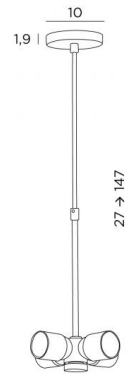

SUSPENSION o TUBES NOURRICE

SUSPENSION o TUBES NOURRICE en bronze griffé

Suspension pour y placer un abat-jour (avec attache spéciale dans l'abat-jour). Comprenant une base ronde, un jeu de tubes réglables et une nourrice avec quatre douilles E27.

Hauteur réglable lors du montage

DIMENSIONS HORS-TOUIT

Ø10cm H27→147cm

BASE

Ø10 x 1,9cm

DONNÉES TECHNIQUES

Quatre douilles E27 placées sur une nourrice

Une vis (Ø35mm) pour fixer l'abat-jour sur le bas de la nourrice

Sur demande : un ou les deux tubes coulissants plus longs

Sur demande : une base dans une autre dimension

Suspension réglable en hauteur lors du montage

Suspension dimmable

Une patère pour fixer la base au plafond (plan en PDF)

FINITIONS DES MÉTAUX DISPONIBLES ET CODES

29 - Bronze griffé - 4076 029

33 - Nickel satiné - 4076 033

HEIGHT
ADJUSTABLE

E27