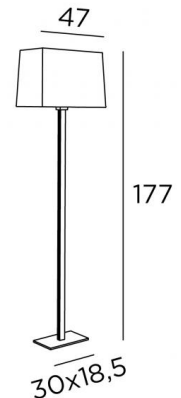

## TAHO FLOOR

TAHO FLOOR en bronze griffé avec abat-jour en Sami passion (tissu de catégorie 2)

Lampadaire avec abat-jour rectangulaire muni dans le haut d'un diffuseur en plexy opalin. Se décline également en lampe à poser

### DIMENSIONS HORS-TOUT

H177cm L50 x 27cm

### BASE

30 x 18,5 x 2,5cm

### ABAT-JOUR : DIMENSIONS & CODE

47x23 - 50x27 - 33cm

Code: 3481 + code tissu

Nous vous proposons plus de 150 matières et couleurs.