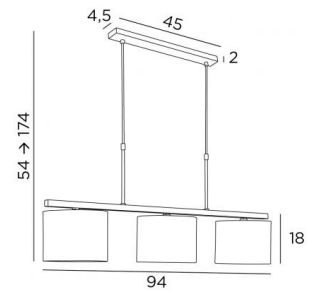

TEFNOUT 3

TEFNOUT 3 en nickel satiné avec abat-jour en Maille fumée (tissu de catégorie 1)

Suspension avec trois abat-jour ronds cylindriques. Contemporaine et sobre, elle s'intègre parfaitement au dessus d'une table rectangulaire, d'un bar ou d'un plan de travail.

Ce modèle existe dans une autre taille

DIMENSIONS HORS-TOUT

H54→174cm L94 x 20cm

BASE

45 x 4,5 x 2cm

DONNÉES TECHNIQUES

Trois douilles E14 métalliques avec bague

Distance entre les douilles : 37 cm

Distance entre les tubes : 37 cm

Suspension réglable en hauteur lors du montage

Sur demande, il est possible d'obtenir des tubes plus longs

Suspension dimmable

Une patère pour fixer la base au plafond (plan en PDF)

FINITIONS DES MÉTAUX DISPONIBLES ET CODES

29 - Bronze griffé - 4281 029

33 - Nickel satiné - 4281 033

ABAT-JOUR : DIMENSIONS & CODE

Ø20 - 20 - 15cm (x3)

Code: 4283 + code tissu

Nous vous proposons plus de 150 matières et couleurs.