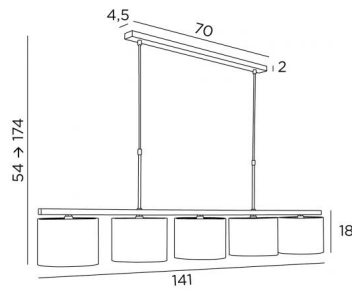

TEFNOUT 5

TEFNOUT 5 en bronze griffé avec abat-jour en Chinette ivoire (tissu de catégorie 0)

Suspension avec cinq abat-jour ronds cylindriques. Contemporaine et sobre, elle s'intègre parfaitement au dessus d'une table rectangulaire, d'un bar ou d'un plan de travail.

Ce modèle existe dans une autre taille

DIMENSIONS HORS-TOUIT

H54→174cm L141 x 20cm

BASE

70 x 4,5 x 2cm

DONNÉES TECHNIQUES

Cinq douilles E14 métalliques avec bague

Distance entre les douilles : 30cm

Distance entre les tubes : 60cm

Suspension réglable en hauteur lors du montage

Sur demande, il est possible d'obtenir des tubes plus longs

Suspension dimmable

Une patère pour fixer la base au plafond (plan en PDF)

FINITIONS DES MÉTAUX DISPONIBLES ET CODES

29 - Bronze griffé - 4282 029

33 - Nickel satiné - 4282 033

ABAT-JOUR : DIMENSIONS & CODE

Ø20 - 20 - 15cm (x5)

Code: 4283 + code tissu

Nous vous proposons plus de 150 matières et couleurs.