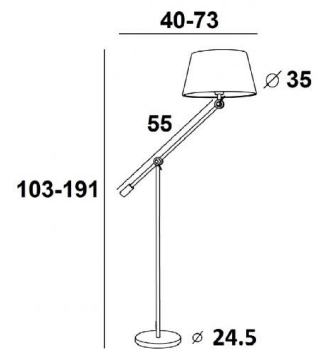

TEMBO

TEMBO en bronze griffé avec abat-jour en Turda abricot (tissu de catégorie 3)

Liseuse avec bras basculant et abat-jour rond. Très mobile, et de multiples manières. Elle est prévue avec un abat-jour conique qui diffuse la lumière obliquement pour faciliter la lecture. Classique, au design contemporain

DIMENSIONS HORS-TOUT

H103→191cm L40→73cm Ø35cm

BASE

Ø24,5 x 2,5cm

DONNÉES TECHNIQUES

Une douille E27 avec bague
Un interrupteur au pied sur le câble électrique (standard)
Un variateur au pied sur le câble électrique (supplément)
L'abat-jour est orientable sur 360°
Le bras principal bascule sur 180°
Liseuse réglable en hauteur

FINITIONS DES MÉTAUX DISPONIBLES ET CODES

29 - Bronze griffé - 3180 029

32 - Chrome satiné - 3180 032

ABAT-JOUR : DIMENSIONS & CODE

Ø21 - 35 - 24cm

Code: 3180 + code tissu

Nous vous proposons plus de 150 matières et couleurs.