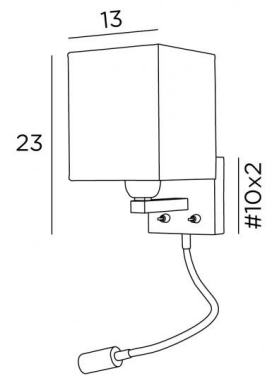

TEOS #

TEOS en bronze griffé avec abat-jour en Seta nuit (tissu de catégorie 3)

Applique avec liseuse à placer près d'un lit.

Le bras est pourvu d'une douille E27 avec bague et d'un abat-jour carré.

La liseuse est composée d'un flexible terminé par un spot LED qui diffuse une lumière chaude et concentrée.

#### DIMENSIONS HORS-TOUT

H23→58cm L13cm |→16,5cm

Spot : Ø2,5cm L5cm

#### BASE

#10 x 2cm

#### DONNÉES TECHNIQUES

**Douille E27** avec bague et interrupteur à levier

**Spot avec LED** intégré avec interrupteur à levier

LED : 1W 119lm 2700°K

Convertisseur : 14-230V 50-60Hz 350mA

Flexible de 30cm