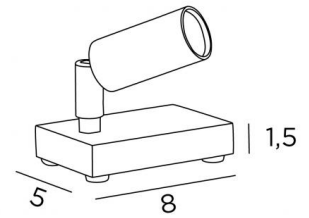

TEOS PL

TEOS PL en chrome satiné

Spot LED à poser au design ultra minimaliste. L'ampoule LED intégrée dans le petit spot apporte la discrétion sur un meuble ou une console. Ce spot permet d'éclairer tout objet, sculpture, tableau ou photographie.

Allumage simple sur le cordon et convertisseur à la fiche

DIMENSIONS HORS-TOUT

L8 x 5cm H6cm→10,5cm

Spot : Ø2,5cm L5cm

BASE

8 x 5 x 1,5cm

DONNÉES TECHNIQUES

Un spot monté sur rotule 360°

Convertisseur à la fiche 24V/100-250V 12W 500mA

Spot avec Power LED intégré

Consommation : 1W

Luminosité : 119lm

Température de couleur : 2700°K

Spot de table non dimmable

Interrupteur sur le câble électrique