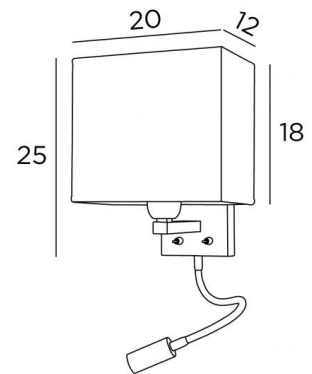

TEOS rect

TEOS en chrome satiné avec abat-jour en Kanak écorce (tissu de catégorie 4)

Applique avec liseuse à placer près d'un lit.

Le bras est pourvu d'une douille E27 avec bague et d'un abat-jour rectangulaire.

La liseuse est composée d'un flexible terminé par un spot LED qui diffuse une lumière chaude et concentrée.

Cette applique est munie de deux interrupteurs qui commandent séparément l'abat-jour et la liseuse, ce qui permet de choisir entre un éclairage d'ambiance ou de lecture

#### DIMENSIONS HORS-TOUT

H25→60cm L20cm |→18cm

Spot : Ø2,5cm L5cm

#### DONNÉES TECHNIQUES

**Douille E27** avec bague et interrupteur à levier

**Spot avec LED** intégré avec interrupteur à levier

LED : 1W 119lm 2700°K

Convertisseur : 14-230V 50-60Hz 350mA

Flexible de 30cm