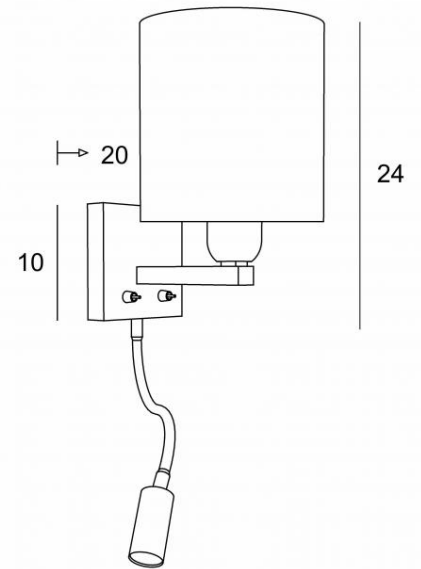

TEOS cyl

TEOS en bronze griffé avec abat-jour en Chinette ivoire (tissu de catégorie 0)

Applique avec liseuse à placer près d'un lit.

Le bras est pourvu d'une douille E27 avec bague et d'un abat-jour rond cylindrique.

La liseuse est composée d'un flexible terminé par un spot LED qui diffuse une lumière chaude et concentrée.

Cette applique est munie de deux interrupteurs qui commandent séparément l'abat-jour et la liseuse, ce qui permet de choisir entre un éclairage d'ambiance ou de lecture

#### DIMENSIONS HORS-TOUT

H24→59cm L15cm |→20cm

Spot : Ø2,5cm L5cm

#### DONNÉES TECHNIQUES

**Douille E27** avec bague et interrupteur à levier

**Spot avec LED** intégré avec interrupteur à levier

LED : 1W 119lm 2700°K

Convertisseur : 14-230V 50-60Hz 350mA

Flexible de 30cm