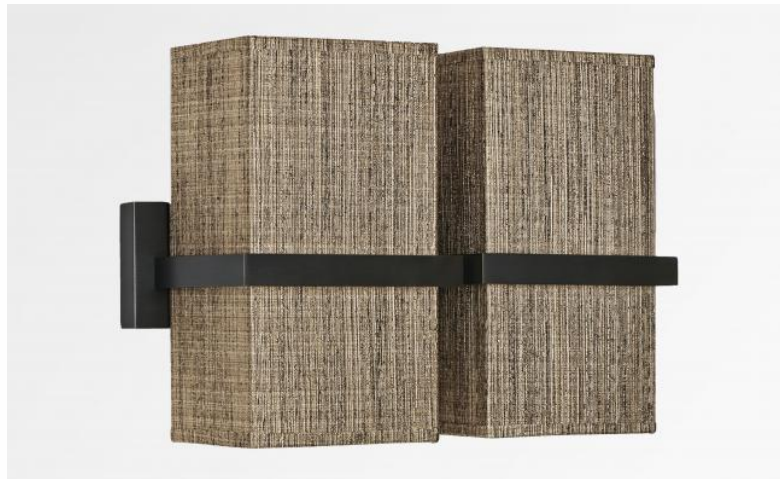

TETI 2

TETI 2 en bronze griffé avec abat-jour en Turda châtain (tissu de catégorie 3)

Applique murale avec deux douilles E27 et abat-jour rectangulaires. Contemporaine, au design sobre et épuré

DIMENSIONS HORS-TOUT

H25cm L37cm |→13cm

BASE

37 x 8 x 2cm

DONNÉES TECHNIQUES

Deux douilles E27

Applique dimmable

Une patère pour fixer le boîtier au mur
(plan en PDF)

FINITIONS DES MÉTAUX DISPONIBLES ET CODES

29 - Bronze griffé - 1473 029

32 - Chrome satiné - 1473 032

ABAT-JOUR : DIMENSIONS & CODE

14x10 - 14x10 - 25cm (x2)

Code: 1472 + code tissu

Nous vous proposons plus de 150 matières et couleurs.