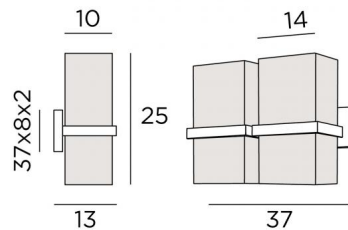

TETI 2

TETI 2 en bronze griffé avec abat-jour en Turda châtain (tissu de catégorie 3)

Applique murale avec deux douilles E27 et abat-jour rectangulaires. Contemporaine, au design sobre et épuré

DIMENSIONS HORS-TOUT

H25cm L37cm |→13cm

BASE

37 x 8 x 2cm

DONNÉES TECHNIQUES

Deux douilles E27

Applique dimmable

Une patère pour fixer le boîtier au mur
(plan en PDF)

FINITIONS DES MÉTAUX DISPONIBLES ET CODES

29 - Bronze griffé - 1473 029

32 - Chrome satiné - 1473 032

ABAT-JOUR : DIMENSIONS & CODE

14x10 - 14x10 - 25cm (x2)

Code: 1472 + code tissu

Nous vous proposons plus de 150 matières et couleurs.