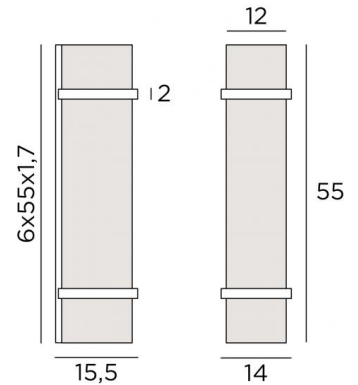

THOT 1

THOT 1 en bronze griffé avec abat-jour en Trento ficelle (tissu de catégorie 3)

Applique murale avec abat-jour carré. Grande applique toute en lumière chaude.

DIMENSIONS HORS-TOUT

H55cm L14cm |→15,5cm

BASE

6 x 55 x 1,7cm

DONNÉES TECHNIQUES

Deux douilles E27

Applique dimmable

Une patère pour fixer le boîtier au mur
(plan en PDF)

FINITIONS DES MÉTAUX DISPONIBLES ET CODES

29 - Bronze griffé - 1381 029

32 - Chrome satiné - 1381 032

ABAT-JOUR : DIMENSIONS & CODE

#12 - 55cm

Code: 1381 + code tissu

Nous vous proposons plus de 150 matières et couleurs.