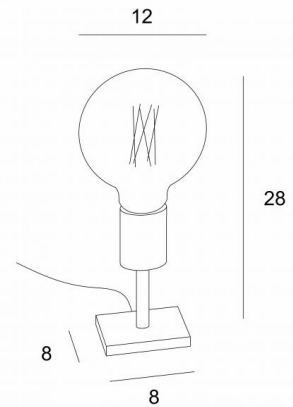

TIM 1

TIM 1 en bronze léger avec ampoule GOLD Ø125mm

Lampe à poser au design simple et épuré. Se place aisément dans n'importe quelle déco. En option un variateur peut être installé sur le cordon électrique. Cette lampe existe en trois tailles de 28 à 129cm

DIMENSIONS HORS-TOUT

H28cm with bulb #8cm

BASE

#8 x 1cm

DONNÉES TECHNIQUES

Une douille E27 prévue pour une ampoule décorative

Ampoule Gold Ø95mm LED dim code 6833 000 (option)

Ampoule Gold Ø125mm LED dim code 6834 000 (option)