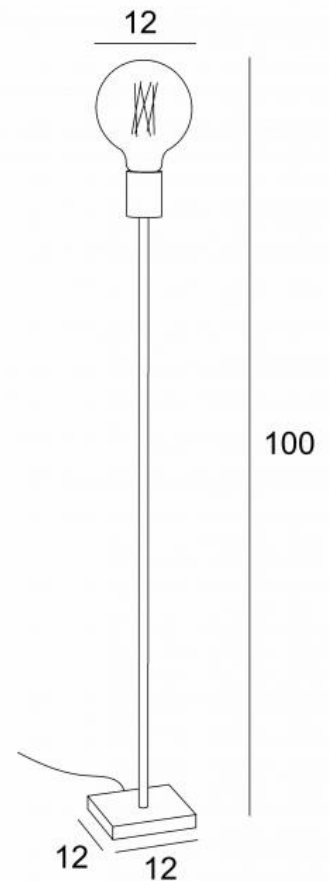

TIM 2

TIM 2 en bronze griffé avec ampoule GOLD Ø125mm

Lampadaire pour une ampoule décorative à poser au design simple et épuré. Se place aisément dans n'importe quelle déco. En option un variateur peut être installé sur le cordon électrique. Cette lampe existe en trois tailles de 28 à 129cm

DIMENSIONS HORS-TOUT

H100cm with bulb

BASE

#12 x 1,5cm

DONNÉES TECHNIQUES

Une douille E27 prévue pour une ampoule décorative

Ampoule Gold Ø95mm LED dim code 6833 000 (option)

Ampoule Gold Ø125mm LED dim code 6834 000 (option)