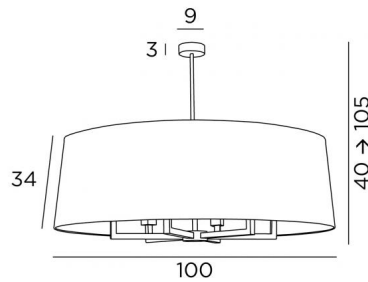

TOURAH 6 LARGE ø 100

TOURAH 6 LARGE en bronze griffé avec abat-jour Ø100cm en Plissé cousu main

Imposant par sa présence et superbe par son design contemporain, la suspension TOURAH est un incontournable de la Lighting Collection.

Lustre à six branches et un grand abat-jour rond conique de Ø100cm. Il se décline dans plusieurs autres versions. Se place dans un hall, au-dessus d'une table ou dans une chambre

DIMENSIONS HORS-TOUT

H40→105cm Ø100cm

BASE

Ø9 x 3cm

DONNÉES TECHNIQUES

Six douilles E27

Suspension réglable en hauteur lors du montage

Sur demande, il est possible d'obtenir le tube de suspension plus long

Suspension dimmable

Une patère pour fixer la base au plafond (plan en PDF)