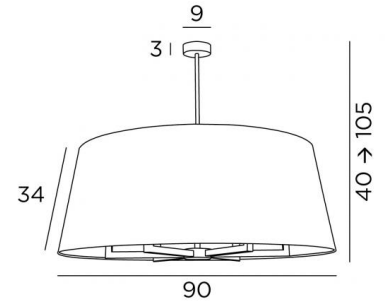

## TOURAH 6 LARGE Ø 90

TOURAH 6 en bronze griffé avec abat-jour Ø90cm en Turda blond (tissu de catégorie 3) or intérieur

Imposant par sa présence et superbe par son design contemporain, la suspension TOURAH est un incontournable de la Lighting Collection.

Lustre à six branches et un grand abat-jour rond conique de Ø90cm. Il se décline dans plusieurs autres versions. Se place dans un hall, au-dessus d'une table ou dans une chambre

### DIMENSIONS HORS-TOUT

H40→105cm Ø90cm

### BASE

Ø9 x 3cm