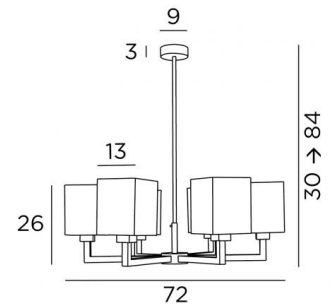

TOURAH 6 SMALL # 13

Imposant par sa présence et superbe par son design contemporain, la suspension TOURAH est un incontournable de la Lighting Collection.

Lustre à six branches et six abat-jour carrés droits de 13cm. Il se décline dans plusieurs autres versions. Se place dans un hall, au-dessus d'une table ou dans une chambre

DIMENSIONS HORS-TOUT

H30→84cm Ø72cm

BASE

Ø9 x 3cm

DONNÉES TECHNIQUES

Six douilles E27 avec bague

Suspension réglable en hauteur lors du montage

Sur demande, il est possible d'obtenir le tube de suspension plus long

Suspension dimmable

Une patère pour fixer la base au plafond (plan en PDF)

FINITIONS DES MÉTAUX DISPONIBLES ET CODES

29 - Bronze griffé - 4188 029

32 - Chrome satiné - 4188 032

ABAT-JOUR : DIMENSIONS & CODE

#13 - 13 - 15cm (x6)

Code: 1300 + code tissu

Nous vous proposons plus de 150 matières et couleurs.