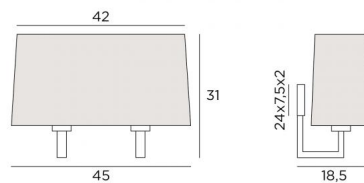

TOURI 2

TOURI 2 en bronze griffé avec abat-jour en Chinette ivoire (tissu de catégorie 0)

Applique murale avec abat-jour rectangulaire (deux douilles E27). Très actuelle, au design très épuré

DIMENSIONS HORS-TOUT

H31cm L45cm |→18,5cm

BASE

24 x 7,5 x 2cm

DONNÉES TECHNIQUES

Deux douilles E27 avec bague

Applique dimmable

Une patère pour fixer le boîtier au mur
(plan en PDF)

FINITIONS DES MÉTAUX DISPONIBLES ET CODES

29 - Bronze griffé - 1484 029

32 - Chrome satiné - 1484 032

ABAT-JOUR : DIMENSIONS & CODE

42x13 - 45x15 - 23cm

Code: 1484 + code tissu

Nous vous proposons plus de 150 matières et couleurs.