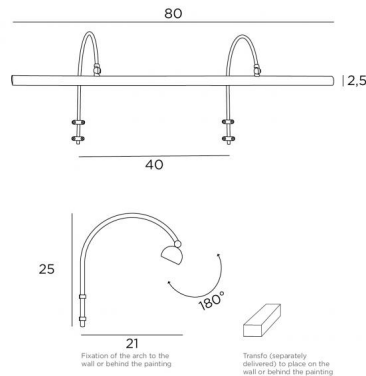

TRIANON 80 en chrome poli (option)