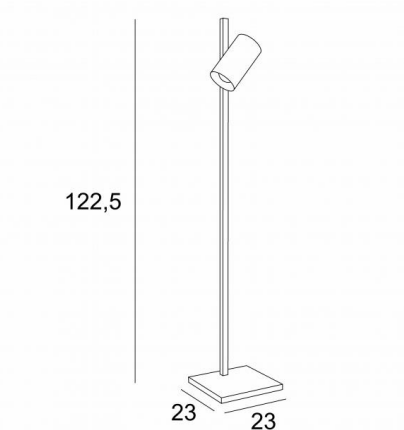

ULYSSE

ULYSSE en bronze griffé

Liseuse très contemporaine. Eclairage simple et efficace. Cette liseuse existe avec la même coupole orientable en applique et en lampe à poser

DIMENSIONS HORS-TOUT

H122,5cm #23cm
Spot : Ø9cm L16cm

BASE

#23 x 2,5cm

DONNÉES TECHNIQUES

Une douille E27
Une coupole orientable sur 270°
Un interrupteur au pied sur le câble électrique (standard)
Un variateur au pied sur le câble électrique (supplément)
Utilisation obligatoire d'une ampoule LED (sécurité)