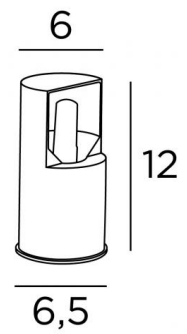

UP 112

UP 112 en bronze griffé

Uplight (éclairage indirect) à poser sur un meuble ou une étagère. L'éclairage est dirigé vers l'arrière

DIMENSIONS HORS-TOUT

Ø6,5cm H12cm

BASE

Ø6,5 x 0,3cm

DONNÉES TECHNIQUES

Une douille G9

Pas de transformateur

Uplight livré avec une ampoule LED :

consommation de 4,5W

luminosité de 500lm

température de couleur de 2700°K

Non dimmable

Un interrupteur sur le cordon électrique