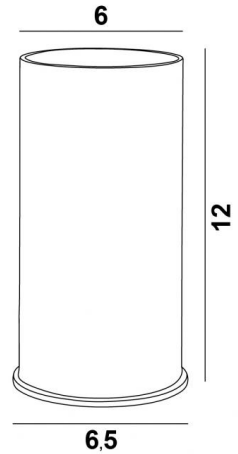

UP 12

UP 12 en bronze griffé

Uplight (éclairage indirect) à poser sur un meuble ou une étagère. L'éclairage est dirigé vers le haut. Cette lampe apporte aisément de la lumière dans les coins sombres de votre intérieur. Facile également pour apporter une touche de lumière lorsque tous les éclairages sont éteints.

#### DIMENSIONS HORS-TOUT

Ø6,5cm H12cm

#### BASE

Ø6,5 x 0,3cm

#### DONNÉES TECHNIQUES

Une douille GU10

Pas de convertisseur

Uplight livré avec une ampoule LED :

consommation de 8,3W

luminosité de 550lm

température de couleur de 2700°K

Un interrupteur sur le cordon électrique