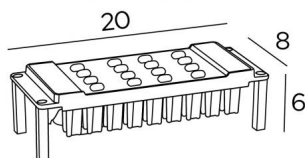

UP 316

UP 316 en noir structuré

Uplight, éclairage indirect de grande puissance, à placer en invisible dans un rail ou dans le haut d'un muret, d'un meuble ou une poutre

Ce luminaire est fixe et l'éclairage est dirigé vers le haut. Existe en version orientable, voir [UP 300](#)

DIMENSIONS HORS-TOUT

L20 x 8cm H6cm

BASE

quatre pieds

DONNÉES TECHNIQUES

Pas de convertisseur

Un module LED monté sur quatre petits pieds :

consommation de 30W