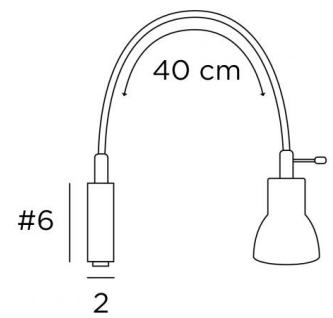

## VEGA AP

VEGA AP en bronze griffé

Petite liseuse avec flexible et spot GU10 (sans convertisseur) à placer près d'un lit. Minimaliste mais efficace, elle diffuse une lumière chaude et généreuse.

Elle peut également se placer au-dessus d'un cadre ou dans le haut d'une bibliothèque. Un interrupteur est placé sur le bas de la base murale

### DIMENSIONS HORS-TOUT

L6cm |→43cm

Spot : Ø2,8→5,3cm L6,7cm

### BASE

#6 x 2cm

### DONNÉES TECHNIQUES

Flex 40cm

Une douille GU10

Applique dimmable

Le spot est orientable sur 360°

Interrupteur à bascule

Une patère pour fixer le boîtier au mur (plan en PDF)