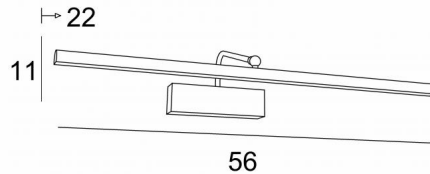

VERSAILLES 55 en bronze griffé