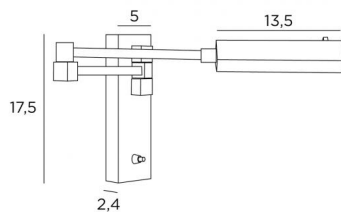

VESTA +SW

VESTA +SW en chrome satiné

Applique aux formes carrées et rectangulaires, contemporaine au design minimaliste, elle s'intègre facilement dans un intérieur design ou classique.

La coupole orientable est équipée d'un LED de puissance, elle assure un résultat étonnant pour une consommation d'énergie minimum. Lumière chaude.

Il est prévu un modèle pour se placer à gauche et un autre pour la droite. Ce modèle existe sans interrupteur

DIMENSIONS HORS-TOUT

H17,5cm L5cm |→48cm Spot : 13,5 x 3,2cm H2cm

BASE

5 x 17,5 x 2,4cm

DONNÉES TECHNIQUES

Strip LED non dimmable intégré dans la coupole

Convertisseur : 24-240V 50-60Hz 500mA

Consommation : 3,6W

Luminosité : 350lm

Température de couleur : 2700°K

Coupole orientable sur 360°

Le bras est articulé sur 180°