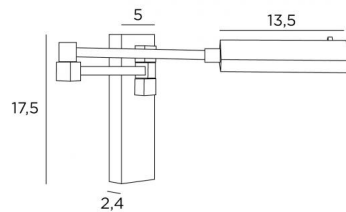

VESTA -SW

Applique aux formes carrées et rectangulaires, contemporaine au design minimaliste, elle s'intègre facilement dans un intérieur design ou classique. Une liseuse et une lampe de bureau sont associées à cette liseuse.

La coupole orientable est équipée d'un LED de puissance, elle assure un résultat étonnant pour une consommation d'énergie minimum. Lumière chaude.

Il est prévu un modèle pour se placer à gauche et un autre pour la droite. Ce modèle existe avec un interrupteur à levier

DIMENSIONS HORS-TOUT

H17,5cm L5cm |→48cm Spot : 13,5 x 3,2cm H2cm

BASE

5 x 17,5 x 2,4cm

DONNÉES TECHNIQUES

Strip LED non dimmable intégré dans la coupole

Convertisseur : 24-240V 50-60Hz 500mA

Consommation : 3,6W

Luminosité : 350lm

Température de couleur : 2700°K

Coupole orientable sur 360°

Le bras est articulé sur 180°

Sans interrupteur

Une patère pour fixer le boîtier au mur (plan en PDF)

FINITIONS DES MÉTAUX DISPONIBLES ET CODES

29 - Bronze griffé - 1687 029

32 - Chrome satiné - 1687 032

LIGHTING COLLECTION