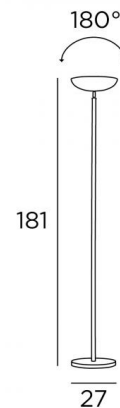

VIRGINIE

VIRGINIE en bronze griffé

Lampadaire avec éclairage indirect, coupole articulée et variateur au pied

DIMENSIONS HORS-TOUT

H181cm Ø30cm

BASE

Ø27 x 2,5cm

DONNÉES TECHNIQUES

Douilles R7s

Lampadaire livré avec une ampoule LED (R7s) :

consommation de 15W

luminosité de 2000lm

température de couleur de 2700°K

et dimmable

Coupole orientable : Ø30cm H7,5cm

Un variateur au pied sur le câble