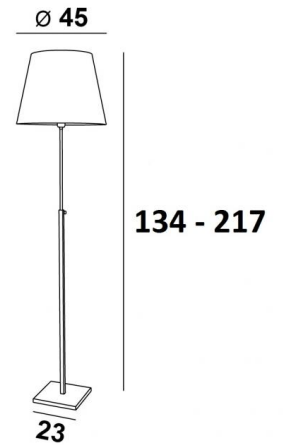

ZABARAH o

ZABARAH en chrome satiné avec abat-jour en Seta taupe (tissu de catégorie 3)

Liseuse réglable en hauteur avec abat-jour rond conique. Sobre et classique

DIMENSIONS HORS-TOUT

H134→217cm Ø45cm

BASE

#23 x 2,5cm

DONNÉES TECHNIQUES

Une douille E27 avec bague

Un interrupteur au pied sur le câble électrique (standard)

Un variateur au pied sur le câble électrique (supplément)

Liseuse réglable en hauteur

FINITIONS DES MÉTAUX DISPONIBLES ET CODES

29 - Bronze griffé - 3191 029

32 - Chrome satiné - 3191 032

ABAT-JOUR : DIMENSIONS & CODE

Ø30 - 45 - 35cm

Code: 3191 + code tissu

Nous vous proposons plus de 150 matières et couleurs.

LIGHTING COLLECTION