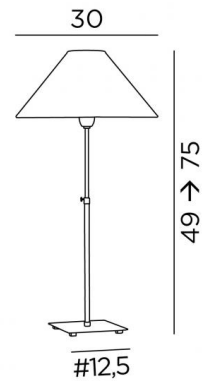

ZABOU 1

ZABOU 1 en bronze griffé avec abat-jour en Coton fuchsia (tissu de catégorie 1)

Lampe à poser réglable en hauteur avec abat-jour rond conique. Intemporelle et très déco

DIMENSIONS HORS-TOUT

H49→75cm Ø30cm

BASE

#12,5 x 1,5cm

DONNÉES TECHNIQUES

Une douille E27 avec bague

Lampe réglable en hauteur

Un interrupteur sur le cordon électrique

FINITIONS DES MÉTAUX DISPONIBLES ET CODES

29 - Bronze griffé - 2191 029

32 - Chrome satiné - 2191 032

ABAT-JOUR : DIMENSIONS & CODE

Ø9 - 30 - 16cm

Code: 1105 + code tissu

Nous vous proposons plus de 150 matières et couleurs.