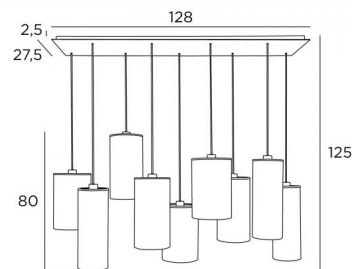

## ZIBAL 9

ZIBAL 9 avec abat-jour en Coton gris, tourterelle et schiste (tissus de catégorie 1)

Suspension avec neuf abat-jour ronds cylindriques. Réglable en hauteur lors de la commande. A placer en suspension, au dessus d'une table ou d'un plan de travail

### DIMENSIONS HORS-TOUT

H125cm L130 x 40cm

### BASE

Plaque : 128 x 27,5cm Cadre : 125 x 24,5 x 2,5cm

### ABAT-JOUR : DIMENSIONS & CODE

Ø15 - 15 - 40cm (x3) Ø18 - 18 - 35cm (x3) Ø20 - 20 - 30cm (x3)

Code: 4290 + code tissu

Code: 4291 + code tissu

Code: 4292 + code tissu

Nous vous proposons plus de 150 matières et couleurs.