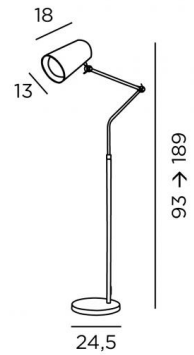

ZUBRA

ZUBRA en bronze griffé et nickel satiné (code 93)

Liseuse mobile avec coupole orientable. Très pratique et efficace

DIMENSIONS HORS-TOUT

H93 → 189cm

L43 → 51cm

BASE

Ø24,5 x 2,5cm

DONNÉES TECHNIQUES

Une douille E27 métallique

Le coupole est orientable

Les bras sont mobiles

Liseuse réglable en hauteur

Un interrupteur au pied sur le câble électrique (standard)

Un variateur au pied sur le câble électrique (supplément)