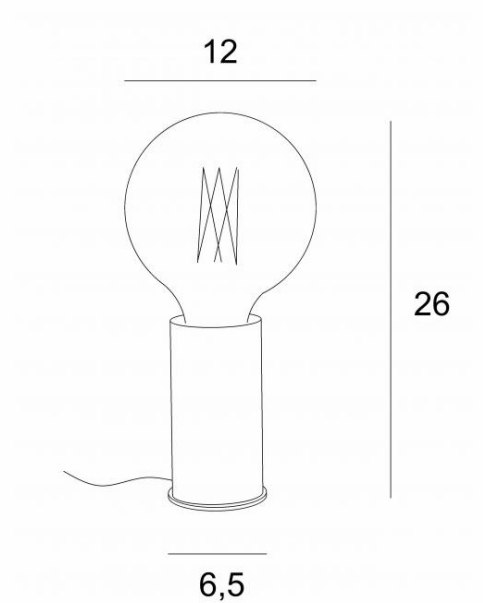

ZUKO

ZUKO en bronze griffé avec ampoule GOLD Ø125mm

Lampe à poser pour ampoule décorative

DIMENSIONS HORS-TOUT

Ø6,5cm H26cm with bulb

BASE

Ø6,5cm H12cm

DONNÉES TECHNIQUES

Une douille E27 prévue pour une ampoule décorative

Ampoule Gold Ø95mm LED dim code 6833 000 (option)

Ampoule Gold Ø125mm LED dim code 6834 000 (option)

Un interrupteur sur le cordon électrique

FINITIONS DES MÉTAUX DISPONIBLES ET CODES

28 - Bronze léger - 2974 028

29 - Bronze griffé - 2974 029

ONLY
LED BULB

SWITCH
ON
CABLE